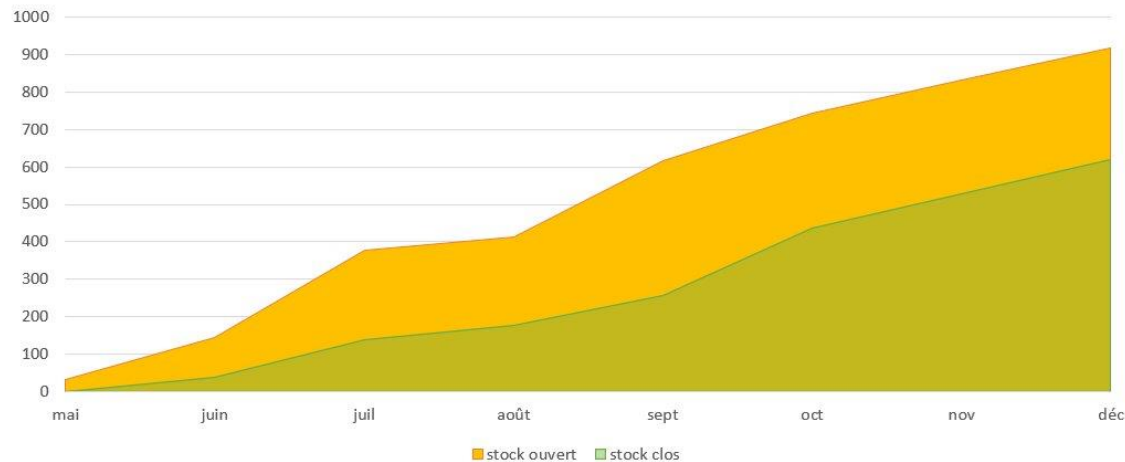

C'est illégal. Nul ne peut occuper le domaine public sans autorisation. Un récépissé de demande n'est pas une autorisation. Surtout quand plus de 50% des demandes sont non conformes.

Le délai moyen de « clôture » constaté sur le panel est de 41 jours. Certains sont évacués « dans la minute », d'autres... 160 jours après ! Mais de nombreux tickets du panel ne sont toujours pas clôturés et ont déjà 55j d'âge moyen...

# Des clôtures DMR par vague avec un retard non résorbé et sans réelle prise en charge

Flux ouverture/clôture DMR Terrasses 2021 sur un panel d'environ 1000 tickets  
à Paris Centre  
(août : absence de plusieurs contributeurs)

Le volume de DMR Terrasses "en retard" à juillet 2021 n'est toujours pas résorbé à fin décembre

En 8 mois d'utilisation sur 2021,  
3 vagues de clôtures en masse (le plus souvent pour motifs abusifs)  
=> la clôture des tickets n'est pas corrélée à une réelle prise en charge,  
n'est pas réactive et est inefficace