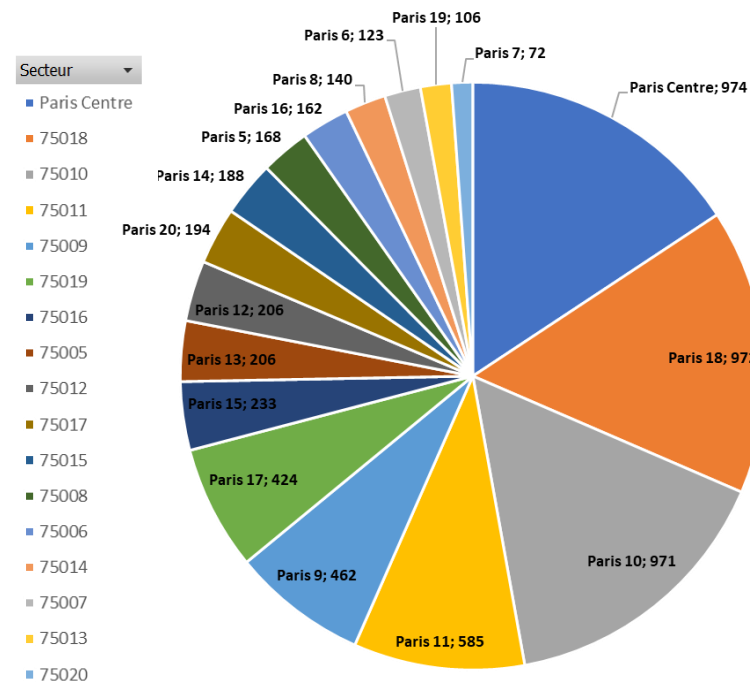

# Explosion des signalements DansMaRue thématiques « Terrasses » en mai, juin, juillet 2021

**3 fois le volume de 2020 en seulement 9 mois de 2021!**

+400% entre 1-9/2020 et 1-9/2021!  
+750% entre 1-9/2019 et 1-9/2021!

7225 adresses sont concernées par des signalements

=> la moitié des établissements avec terrasses ont fait l'objet d'au moins 1 signalement DMR en 2021

# Les secteurs Paris Centre, Paris 10 et Paris 18 couvrent près de la moitié des signalements

évolution en proportion et en nombre de signalements par secteur et par année

2019

2020

01-09/2021

# Top 5 des rues par arrondissement