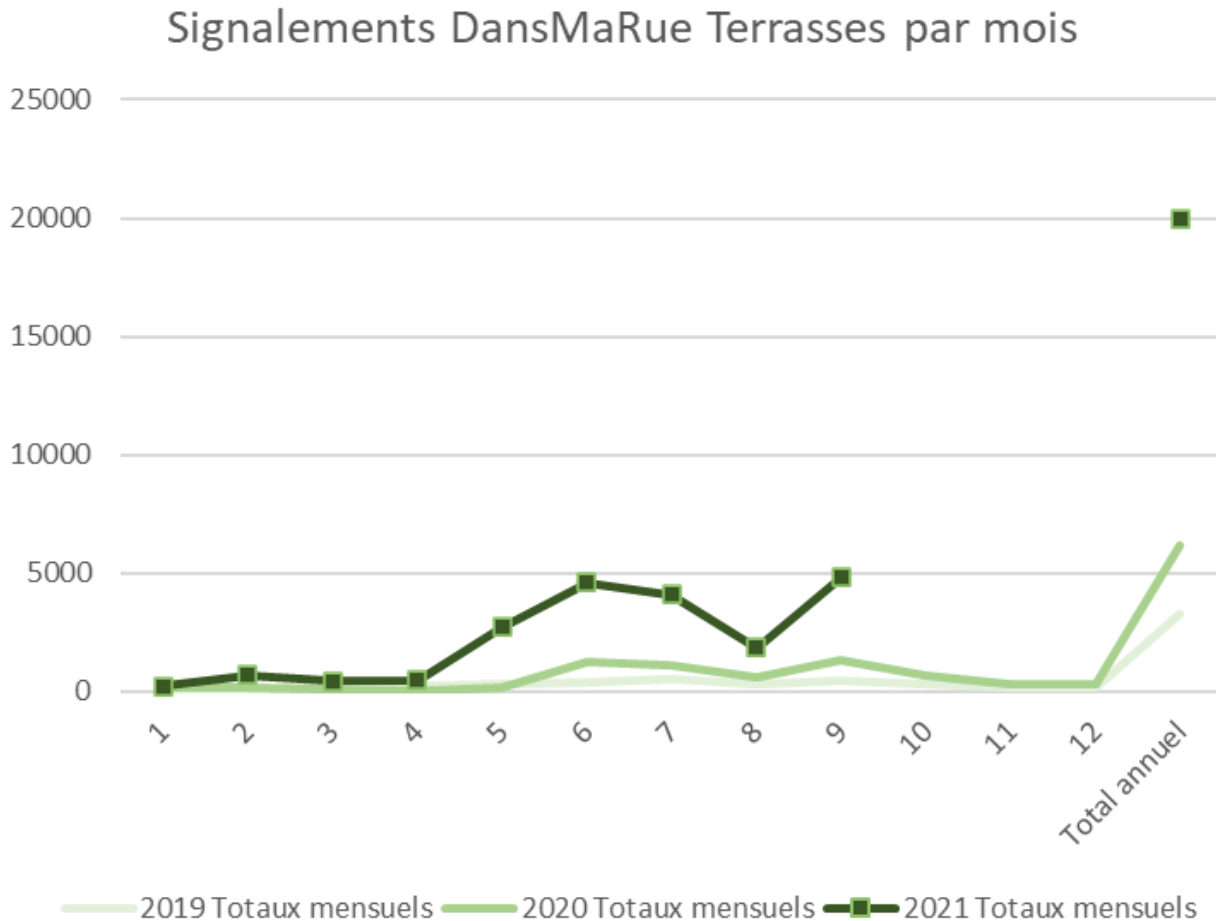

# Analyse des Signalements « Terrasses » dans DansMaRue janvier 2022

Sources: données de l'open data paris.fr  
**analyse des données disponibles (jusqu'au 30/09/2021)**

02/01/2022 – [contact@droitausommeil.fr](mailto:contact@droitausommeil.fr)

# Explosion des signalements DansMaRue thématiques « Terrasses » en mai, juin, juillet 2021

**3 fois le volume de 2020 en seulement 9 mois de 2021!**

+400% entre 1-9/2020 et 1-9/2021!  
+750% entre 1-9/2019 et 1-9/2021!

7225 adresses sont concernées par des signalements

=> la moitié des établissements avec terrasses ont fait l'objet d'au moins 1 signalement DMR en 2021