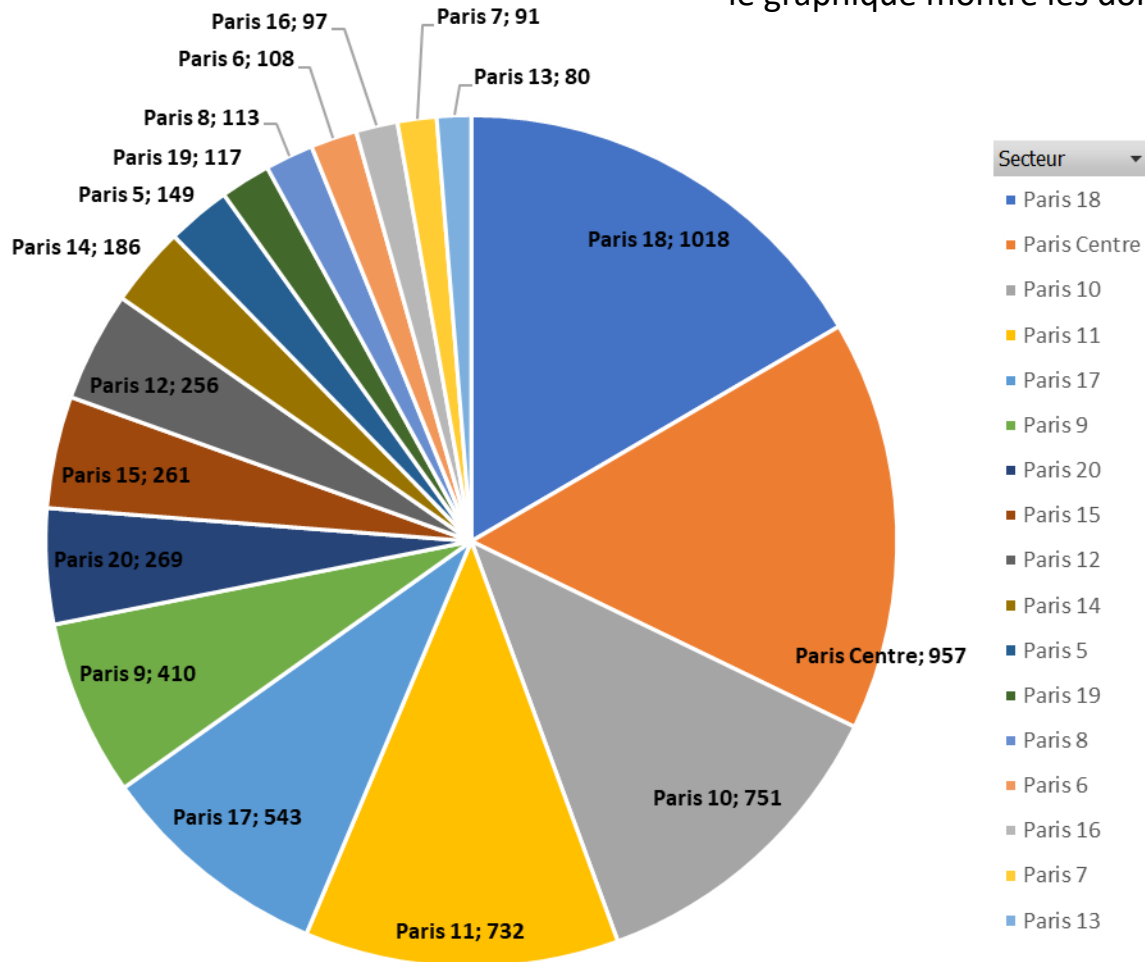

# Les secteurs Paris Centre, Paris 10 et Paris 18 couvrent près de la moitié des signalements

évolution en proportion et en nombre de signalements par secteur et par année

2019

2020

01-09/2021

# Top 5 des rues par arrondissement

# Top 10 des rues les plus signalées en 2021 pour « terrasses » et « nuisances sonores »

10 rues les plus signalées en 2021  
sur les thématiques terrasses

Ces 10 rues (sur 1941 rues signalées en 2021 soit moins de 0,5% des voies parisiennes) représentent 13% des signalements

# Focus « Nuisances Sonores » en 2021 un peu moins d'1 signalement terrasses sur 3

cette catégorie n'est apparue que le 19/05/2021, son adoption par les utilisateurs a été très forte  
le graphique montre les données disponibles jusqu'au 30/09/2021