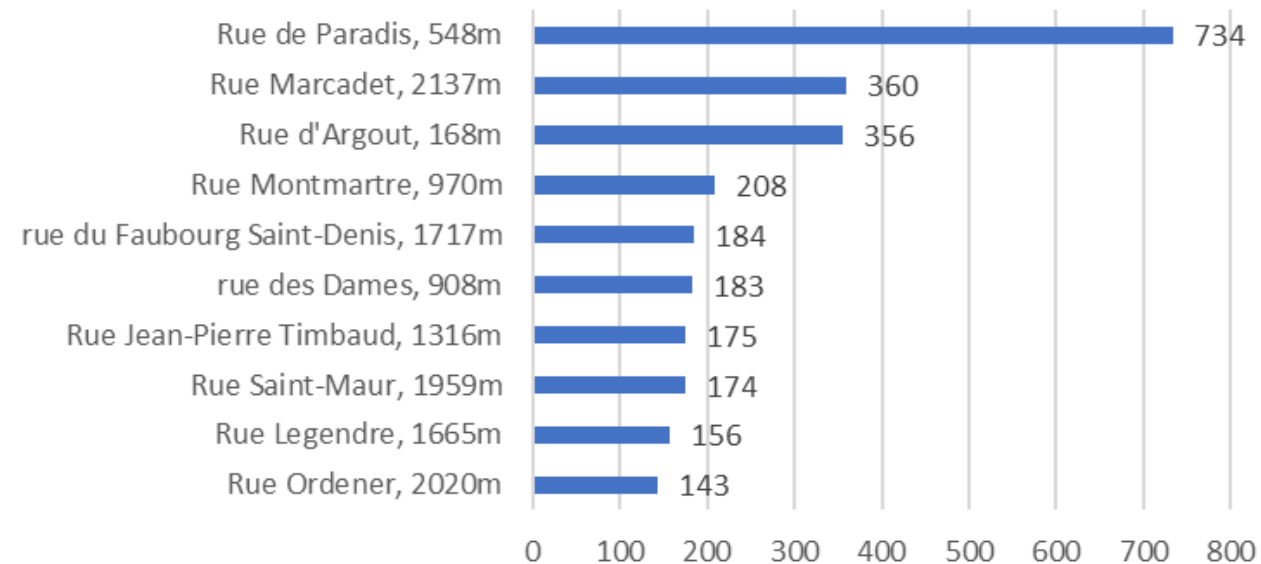

# Top 5 des rues par arrondissement

# Top 10 des rues les plus signalées en 2021 pour « terrasses » et « nuisances sonores »

10 rues les plus signalées en 2021  
sur les thématiques terrasses

Ces 10 rues (sur 1941 rues signalées en 2021 soit moins de 0,5% des voies parisiennes) représentent 13% des signalements