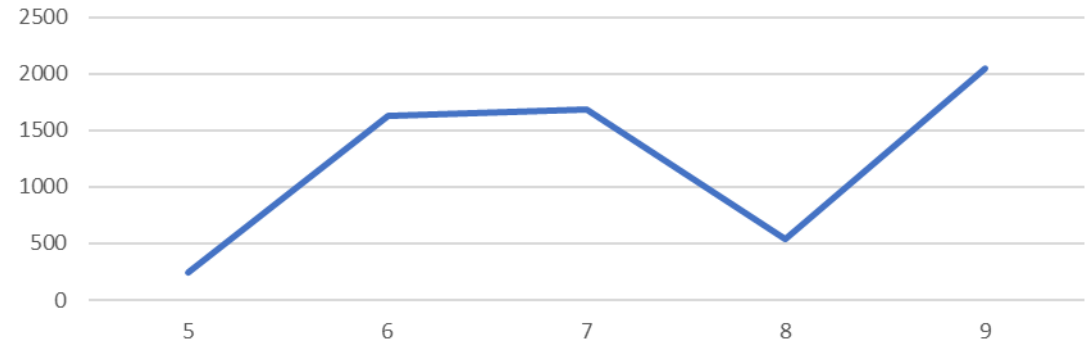

Le nombre de tickets DMR pour Nuisances Sonores des Terrasses (catégorie créée mi mai 2021) est en augmentation en septembre 2021