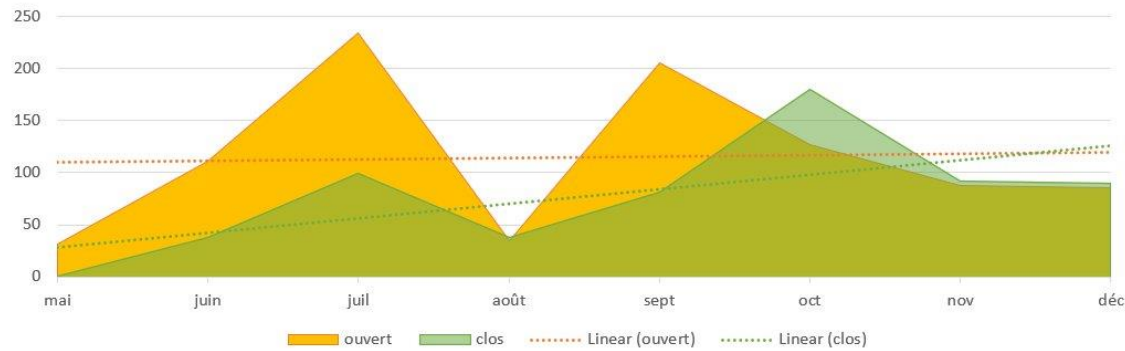

C'est illégal. Nul ne peut occuper le domaine public sans autorisation. Un récépissé de demande n'est pas une autorisation. Surtout quand plus de 50% des demandes sont non conformes.

Le délai moyen de « clôture » constaté sur le panel est de 41 jours. Certains sont évacués « dans la minute », d'autres... 160 jours après ! Mais de nombreux tickets du panel ne sont toujours pas clôturés et ont déjà 55j d'âge moyen...

# Des clôtures DMR par vague avec un retard non résorbé et sans réelle prise en charge

Flux ouverture/clôture DMR Terrasses 2021 sur un panel d'environ 1000 tickets  
à Paris Centre  
(août : absence de plusieurs contributeurs)

Le volume de DMR Terrasses "en retard" à juillet 2021 n'est toujours pas résorbé à fin décembre

En 8 mois d'utilisation sur 2021,  
3 vagues de clôtures en masse (le plus souvent pour motifs abusifs)  
=> la clôture des tickets n'est pas corrélée à une réelle prise en charge,  
n'est pas réactive et est inefficace