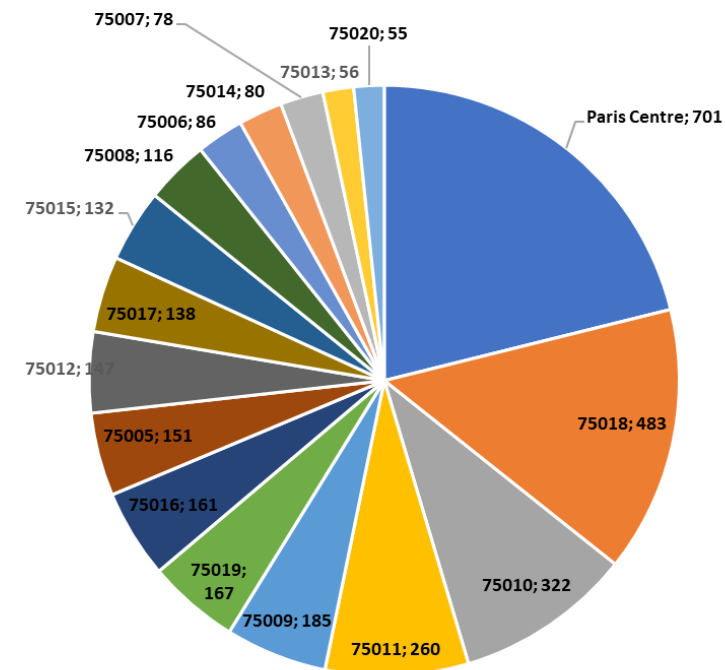

# Explosion des signalements DansMaRue thématiques « Terrasses » en mai, juin, juillet 2021

**3 fois le volume de 2020 en seulement 9 mois de 2021!**

+400% entre 1-9/2020 et 1-9/2021!  
+750% entre 1-9/2019 et 1-9/2021!

7225 adresses sont concernées par des signalements

=> la moitié des établissements avec terrasses ont fait l'objet d'au moins 1 signalement DMR en 2021

# Les secteurs Paris Centre, Paris 10 et Paris 18 couvrent près de la moitié des signalements

évolution en proportion et en nombre de signalements par secteur et par année

2019

2020

01-09/2021

# Top 5 des rues par arrondissement