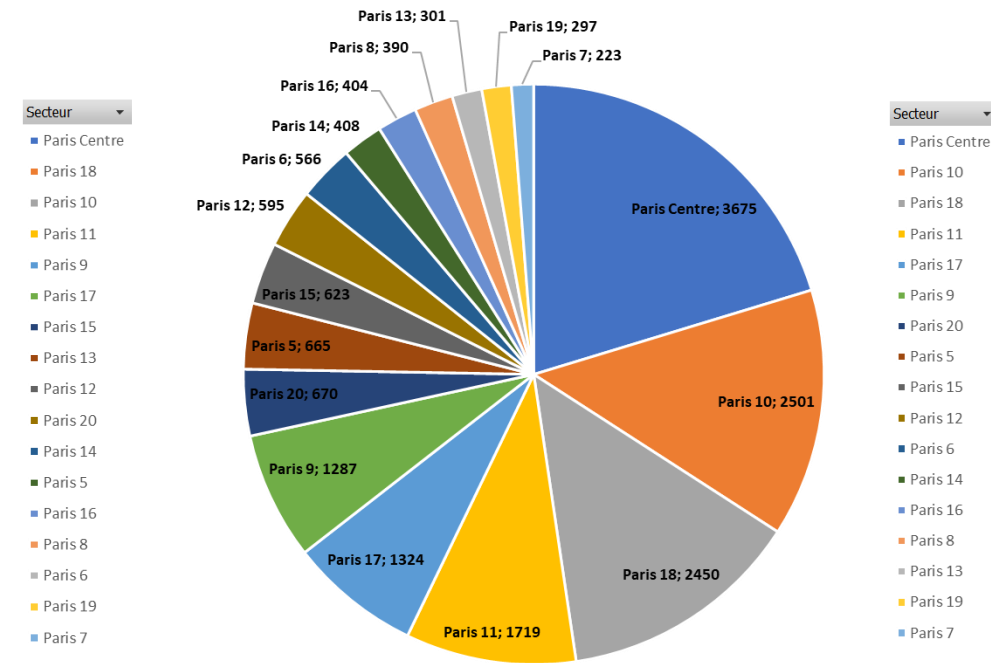

7225 adresses sont concernées par des signalements

=> la moitié des établissements avec terrasses ont fait l'objet d'au moins 1 signalement DMR en 2021

# Les secteurs Paris Centre, Paris 10 et Paris 18 couvrent près de la moitié des signalements

évolution en proportion et en nombre de signalements par secteur et par année

2019

2020

01-09/2021

# Top 5 des rues par arrondissement